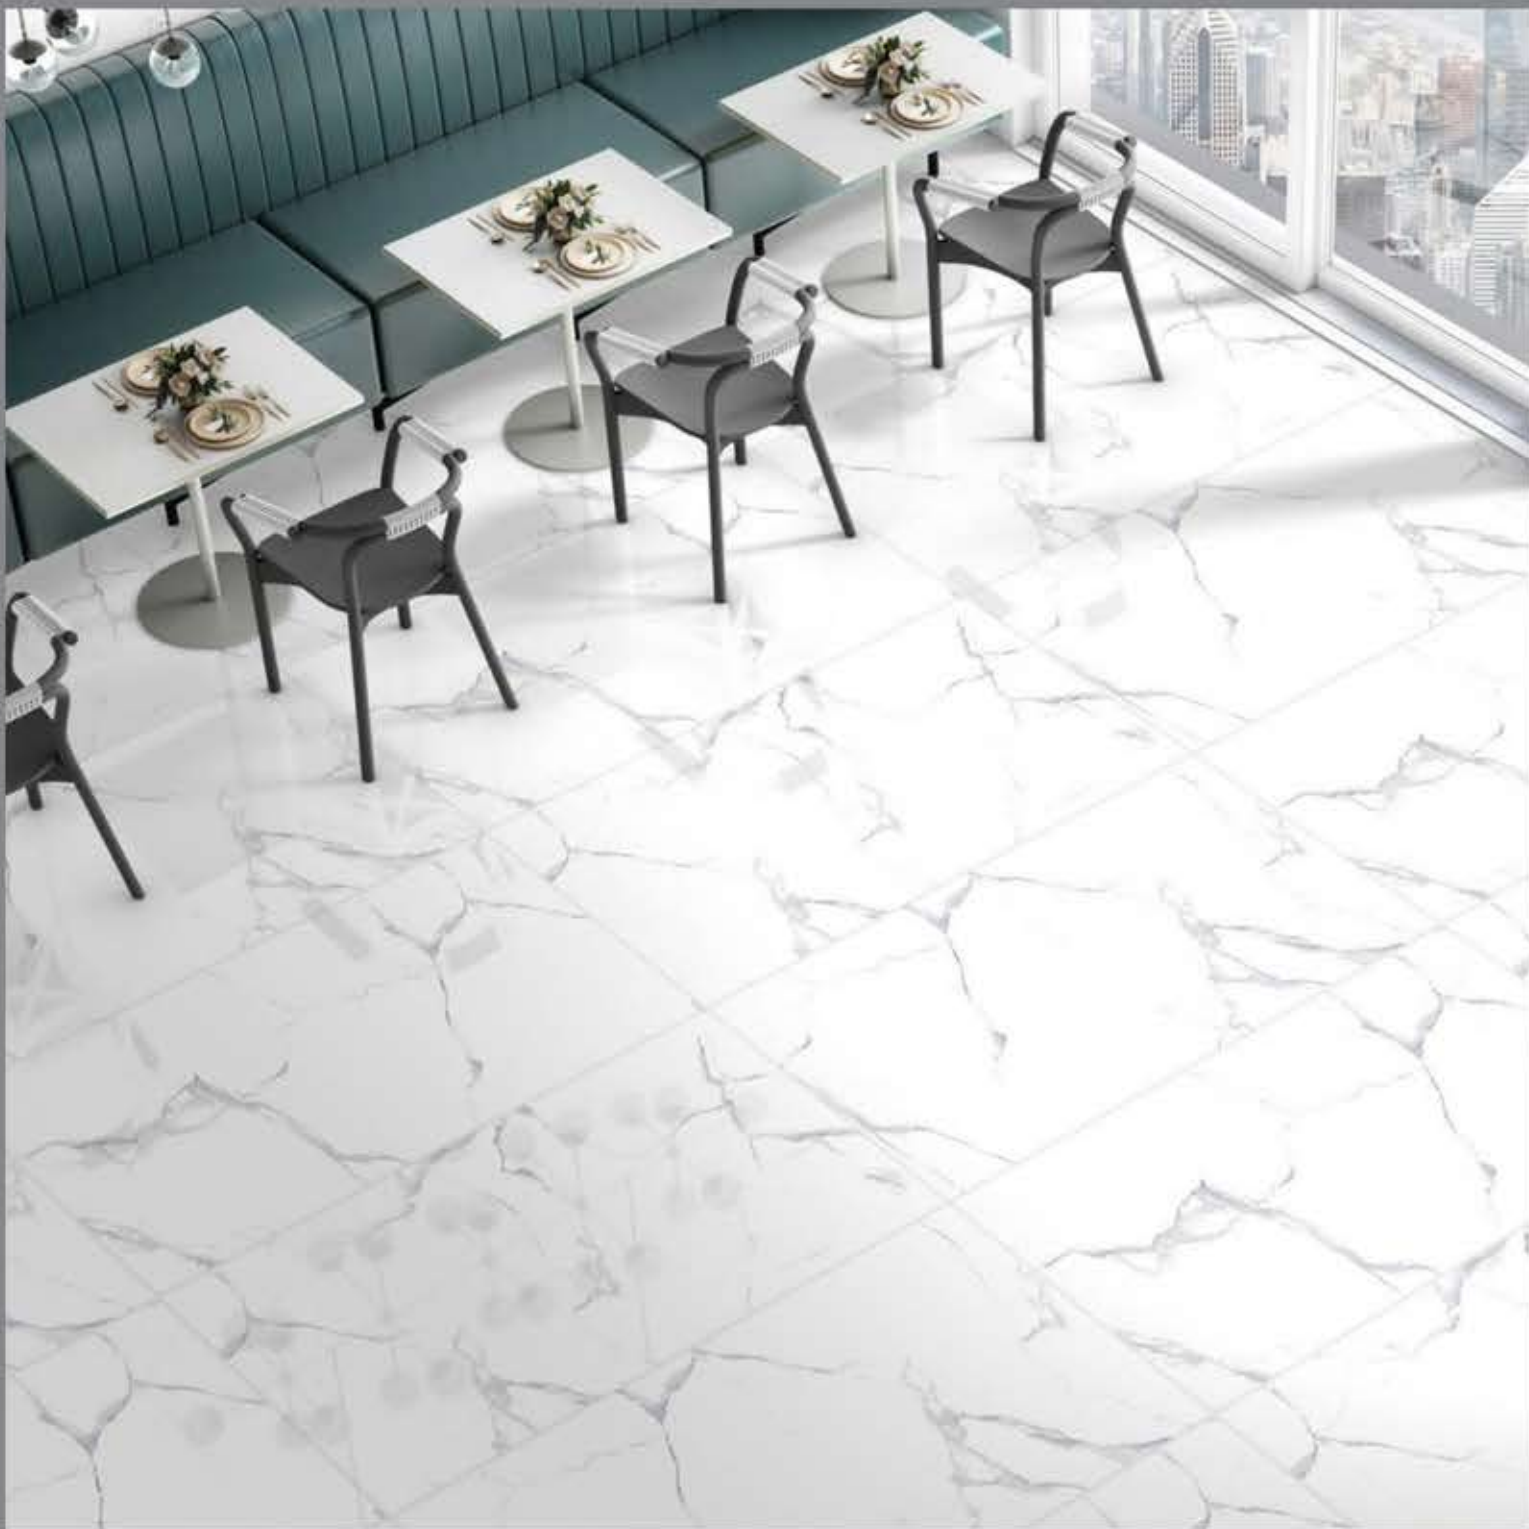

COLA SATAVARIO

Size :
600 X 1200 MM

Finish :
Glossy Collection