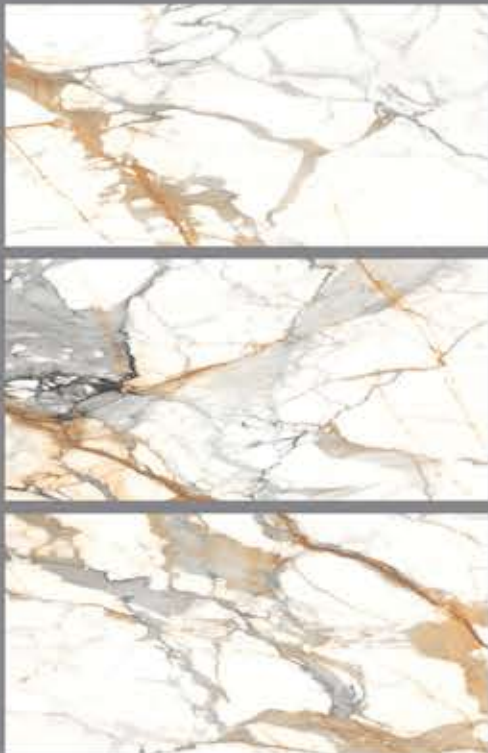

## IMPERIAL MULTY

Size :  
600 X 1200 MM

Finish :  
Glossy Collection