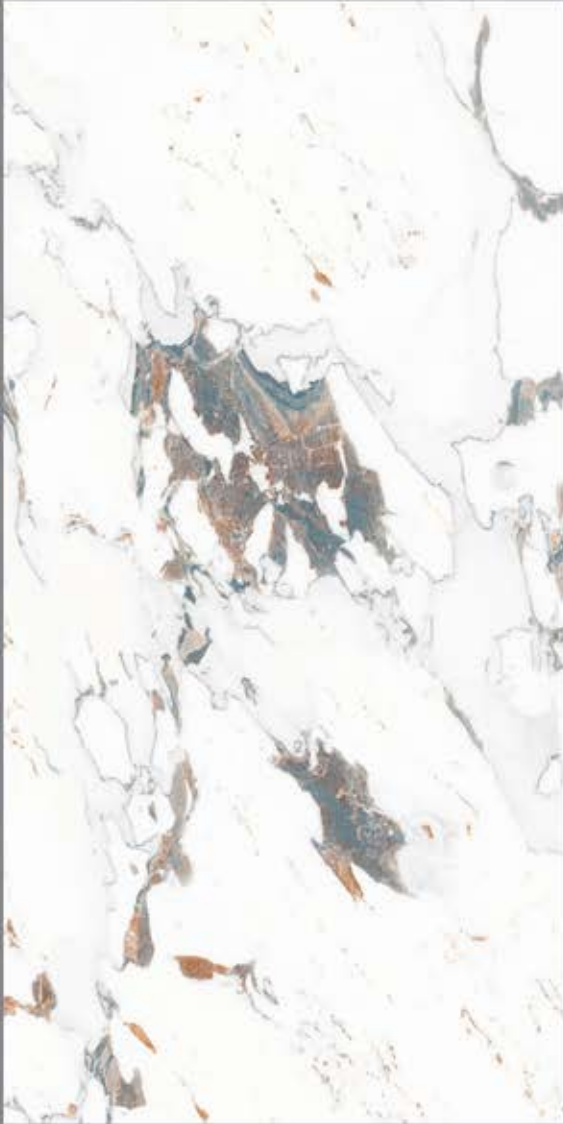

## CENTRALIA AQUA

Size :  
600 X 1200 MM

Finish :  
Glossy Collection