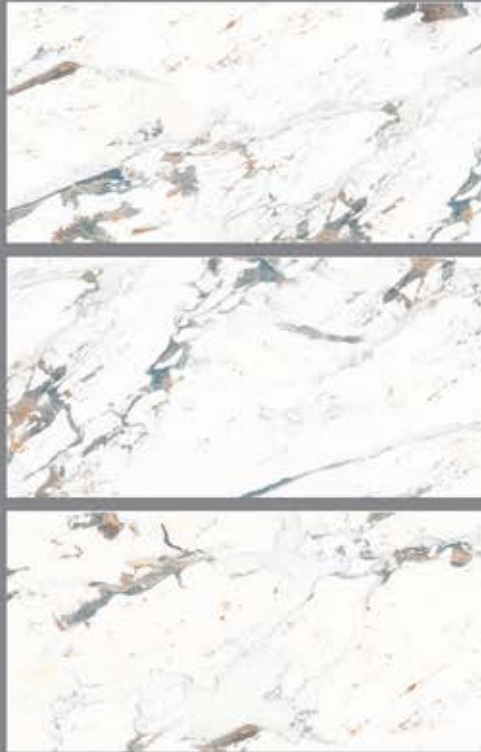

## CENTRALIA AQUA

Size :  
600 X 1200 MM

Finish :  
Glossy Collection