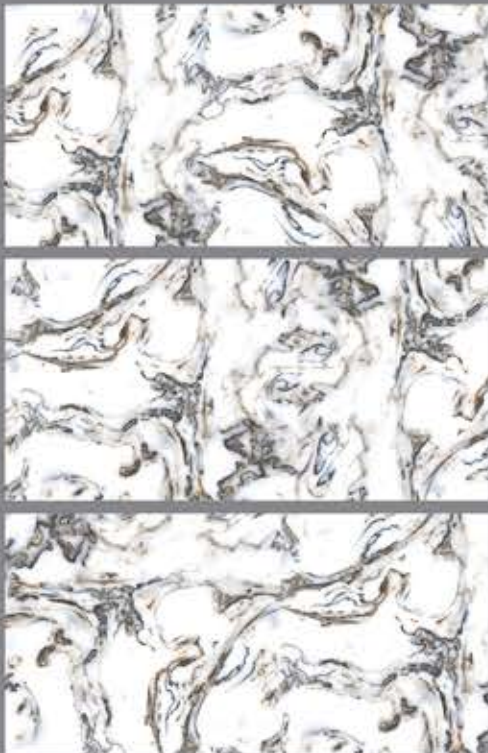

MANGUS WHITE

Size :
600 X 1200 MM

Finish :
Glossy Collection