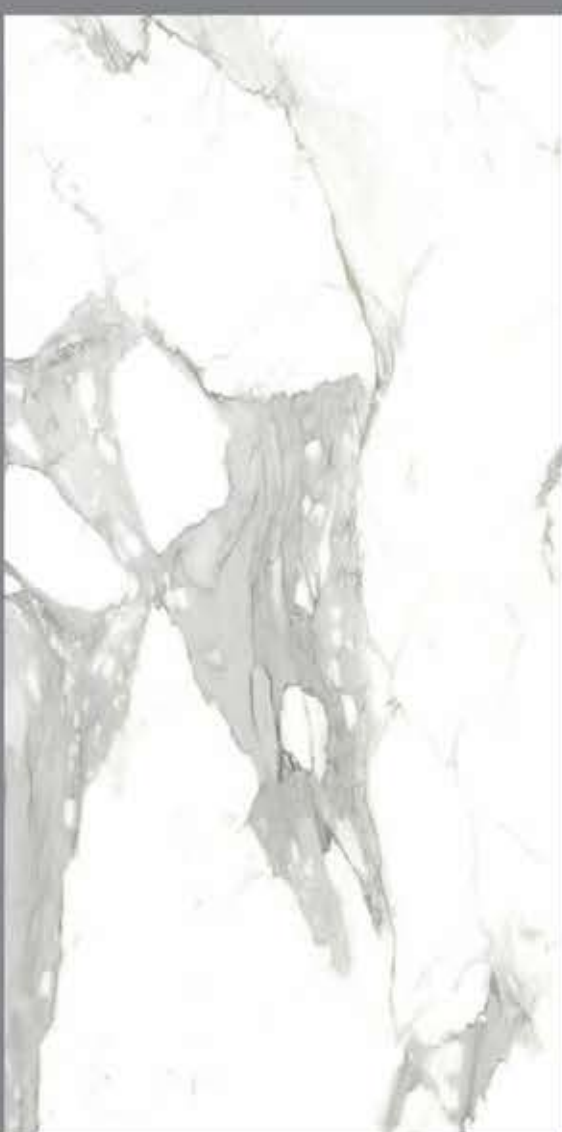

## CROWN STATUARIO

Size :  
600 X 1200 MM

Finish :  
Glossy Collection

Random :  
5